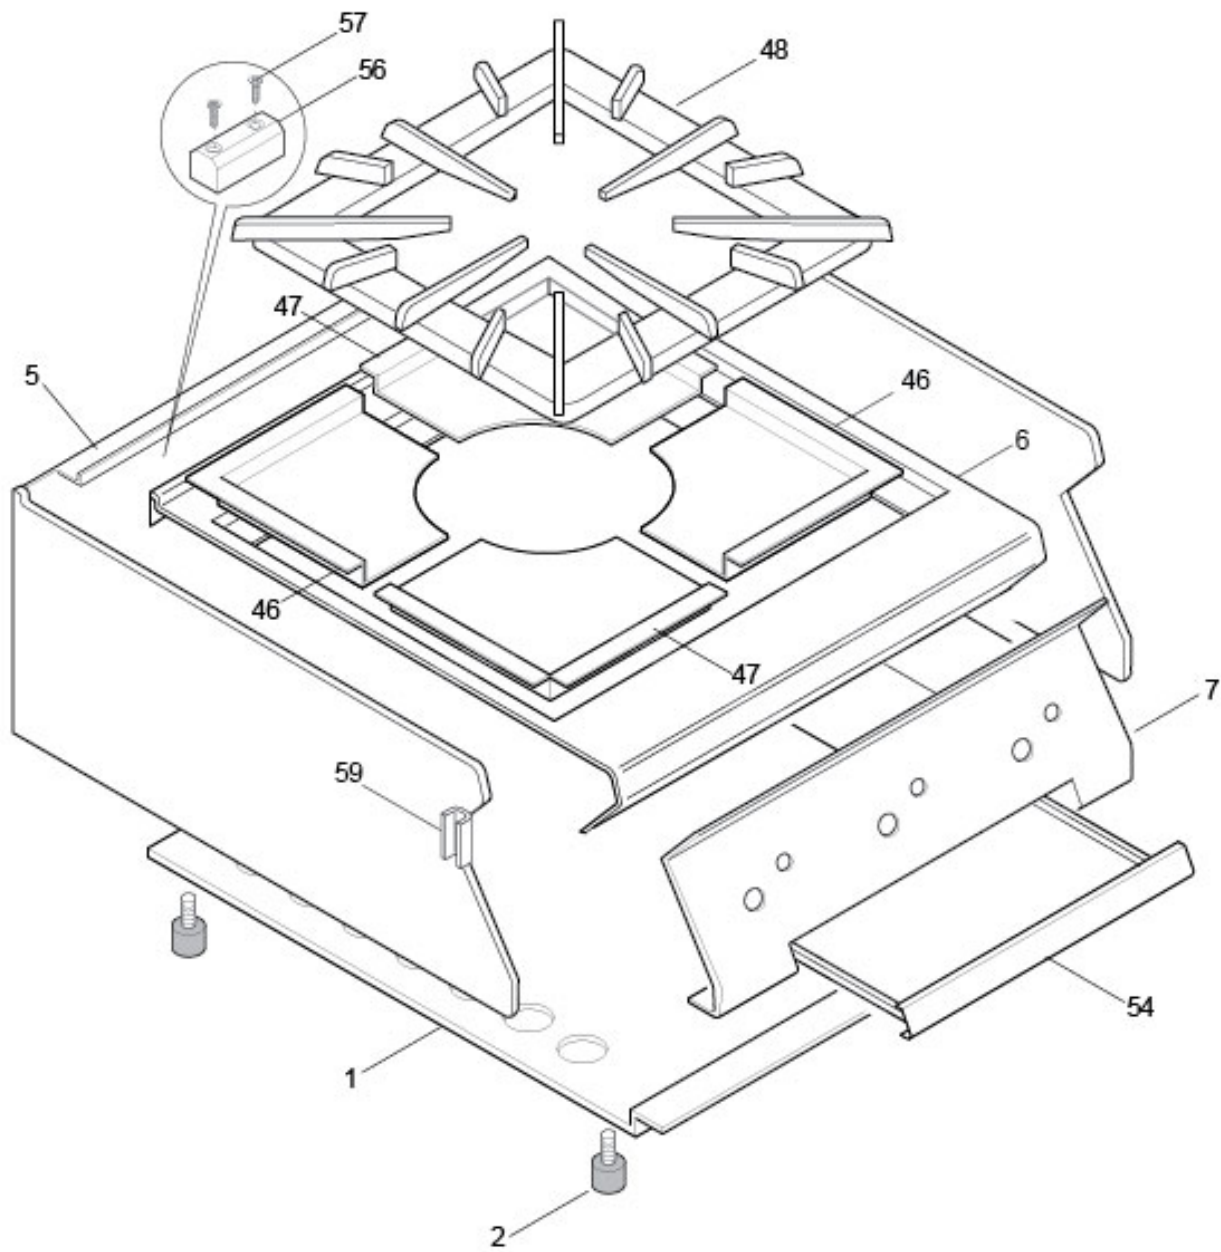

SPARE PARTS CATALOGUE
CATALOGO PARTI DI RICAMBIO

PAELLERO 800 MM E900XP

PNC	Model	Ref	Pag.	Brand	Version	Notes
391024	E9GCGH3C00	a	2,3	ELX	GAS	
392024	Z9GCGH3C00	b	2,3	ZAN	GAS	

Pag	Index	Indice	Note
2	General componets	Componenti struttura	
3	Gas components	Componenti Gas	
4,5	Spare parts list	Lista ricambi	

Brand/Marchio: All
Factory code: 9PDX

A - Ugello bruciatore / Burner nozzle $\varnothing 60$			
Spare part Code	Ref. / Notes		
059328	$\varnothing 1.05$	3+3B/P	G30 30 mbar
059342	$\varnothing 1.00$	3B/P	G30 37 mbar
0A2088	$\varnothing 0.95$	3B/P	G30 50 mbar
0A2103	$\varnothing 1.55$	2H;2E+	G20 20 mbar
0A2091	$\varnothing 1.45$	2H	G20 25 mbar
0C2344	$\varnothing 1.60/1.90$	2L	G25 25mbar
0C2344	$\varnothing 1.60/1.90$	2K	G25.3 25mbar
0C2345	$\varnothing 1.65/1.90$	2ELL	G25 20 mbar
0C2344	$\varnothing 1.60/1.90$	2S	G25.1 25 mbar
-	-	No CE	G20 10 mbar