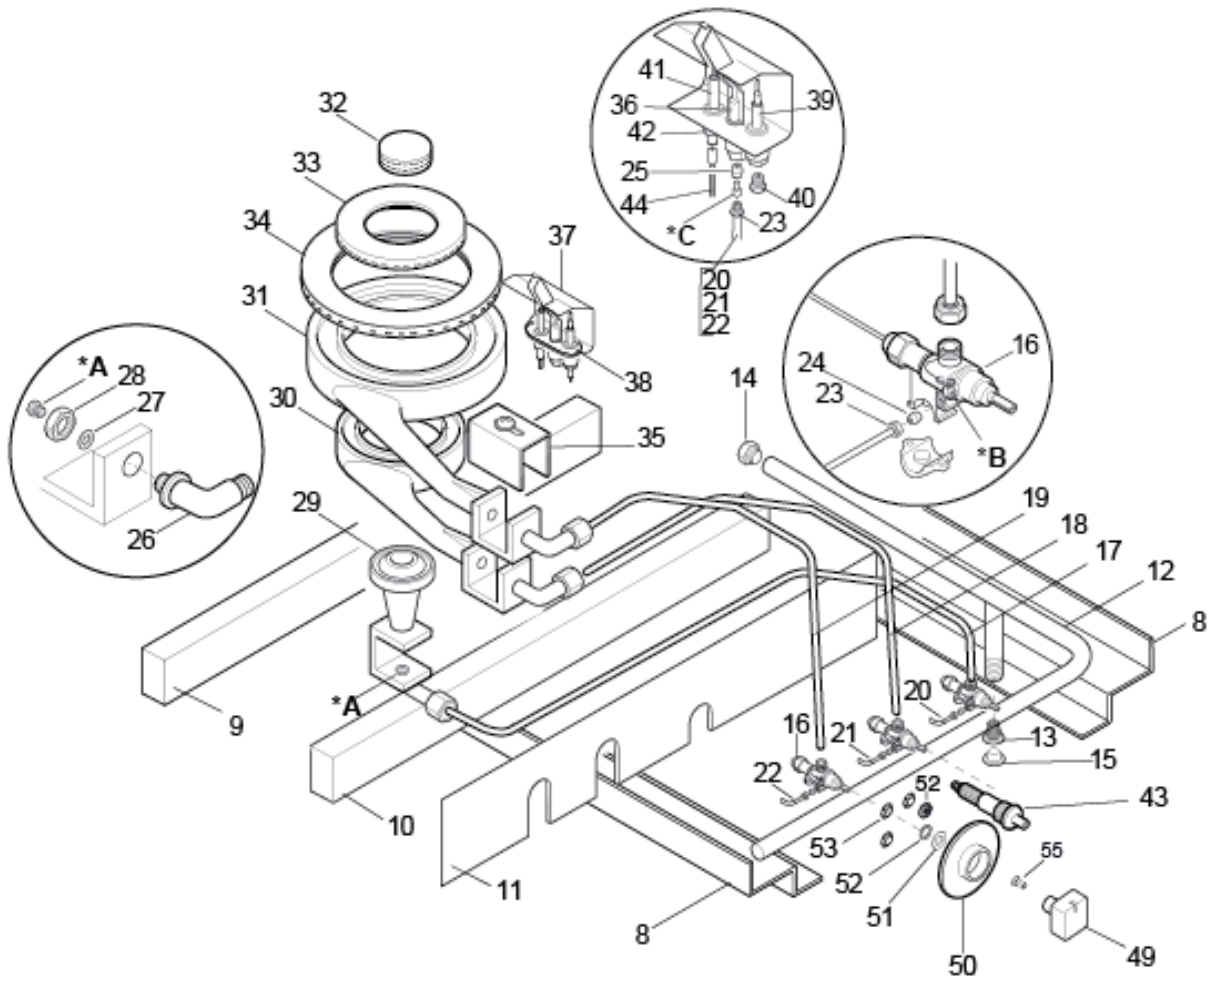

SPARE PARTS CATALOGUE
CATALOGO PARTI DI RICAMBIO

PAELLERO 800 MM E900XP

PNC	Model	Ref	Pag.	Brand	Version	Notes
391024	E9GCGH3C00	a	2,3	ELX	GAS	
392024	Z9GCGH3C00	b	2,3	ZAN	GAS	

Pag	Index	Indice	Note
2	General componets	Componenti struttura	
3	Gas components	Componenti Gas	
4,5	Spare parts list	Lista ricambi	

Brand/Marchio: All
Factory code: 9PDX

A - Ugello bruciatore / Burner nozzle $\varnothing 60$			
Spare part Code	Ref. / Notes		
059328	$\varnothing 1.05$	3+3B/P	G30 30 mbar
059342	$\varnothing 1.00$	3B/P	G30 37 mbar
0A2088	$\varnothing 0.95$	3B/P	G30 50 mbar
0A2103	$\varnothing 1.55$	2H;2E+	G20 20 mbar
0A2091	$\varnothing 1.45$	2H	G20 25 mbar
0C2344	$\varnothing 1.60/1.90$	2L	G25 25mbar
0C2344	$\varnothing 1.60/1.90$	2K	G25.3 25mbar
0C2345	$\varnothing 1.65/1.90$	2ELL	G25 20 mbar
0C2344	$\varnothing 1.60/1.90$	2S	G25.1 25 mbar
-	-	No CE	G20 10 mbar

B - Vite di minimo / Min screw $\varnothing 60$			
Spare part Code	Ref. / Notes		
002925	$\varnothing 0.50$	3+3B/P	G30 30 mbar
002925	$\varnothing 0.50$	3B/P	G30 37 mbar
002900	$\varnothing 0.45$	3B/P	G30 50 mbar
002769	$\varnothing 0.75$	2H;2E+	G20 20 mbar
002769	$\varnothing 0.75$	2H	G20 25 mbar
002769	$\varnothing 0.75$	2L	G25 25mbar
002769	$\varnothing 0.75$	2K	G25.3 25mbar
002769	$\varnothing 0.75$	2ELL	G25 20 mbar
002769	$\varnothing 0.75$	2S	G25.1 25 mbar
002769	$\varnothing 0.75$	No CE	G20 10 mbar

A - Ugello bruciatore / Burner nozzle $\varnothing 180$			
Spare part Code	Ref. / Notes		
0A2089	$\varnothing 1.60$	3+3B/P	G30 30 mbar
0A2103	$\varnothing 1.55$	3B/P	G30 37 mbar
0A2091	$\varnothing 1.45$	3B/P	G30 50 mbar
0A2104	$\varnothing 2.40$	2H;2E+	G20 20 mbar
0A2475	$\varnothing 2.25$	2H	G20 25 mbar
059382	$\varnothing 2.50$	2L	G25 25mbar
058980	$\varnothing 2.45$	2K	G25.3 25mbar
0A2174	$\varnothing 2.65$	2ELL	G25 20 mbar
0A2174	$\varnothing 2.65$	2S	G25.1 25 mbar
-	-	No CE	G20 10 mbar